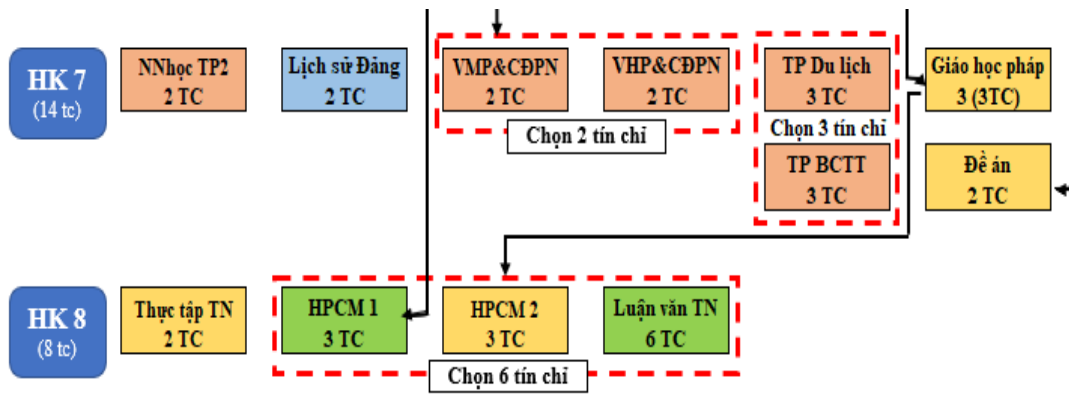

III. Sơ đồ cây chương trình đào tạo (danh sách các học phần được hệ thống hóa theo các khối kiến thức và trình tự học)

Chú thích:

Kiến thức giáo dục đại cương
Khối kiến thức ngôn ngữ
Khối kiến thức chuyên ngành
Khối kiến thức nghiệp vụ sư phạm

Học phần Tự chọn tự do
→ Học phần học trước
→ Học phần song hành
- - - - - Khối HP tự chọn BB