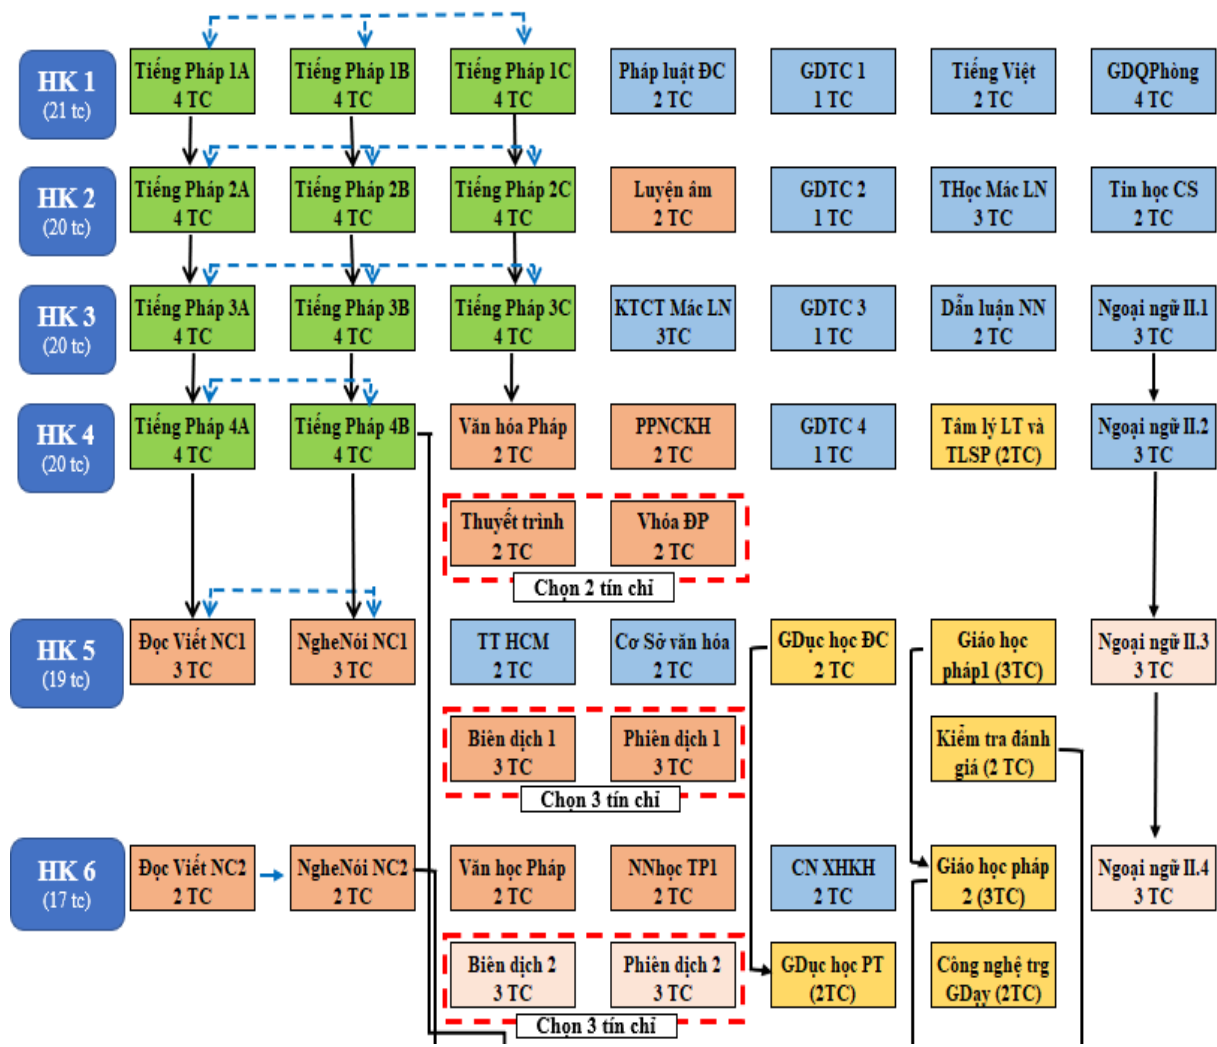

III. Sơ đồ cây chương trình đào tạo (danh sách các học phần được hệ thống hóa theo các khối kiến thức và trình tự học)

Chú thích:

Kiến thức giáo dục đại cương
Khối kiến thức ngôn ngữ
Khối kiến thức chuyên ngành
Khối kiến thức nghiệp vụ sư phạm

Học phần Tự chọn tự do
→ Học phần học trước
→ Học phần song hành
- - - - - Khối HP tự chọn BB